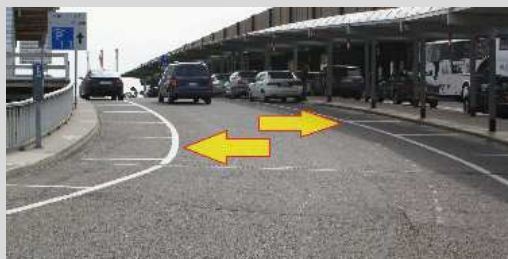

Parkieren Sie Ihr Fahrzeug auf einem der öffentlichen Kurzzeitparkplätze zwischen **Check-In 1 und 2**. Die Letzte Tür Check-In 1 ist die Mitte und der Treffpunkt. Bei der Wagenübergabe Bitte kurz Ihre **Quittung/Abholschein** wie auch **Zahlungsbestätigung** vorzeigen. Bitte bewahren Sie die Quittung/Abholschein sorgfältig bei sich auf.